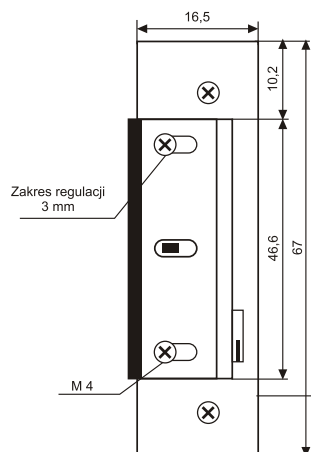

elektrozaczepty

Zaczepty typu radialnego. Specjalna konstrukcja mechanizmu języka elektrozaczepty powoduje otwarcie przy minimalnym wychyleniu. Umożliwia to montaż elektrozaczepty przy mniejszym podcięciu ościeżnicy. Uniwersalne (lewy, prawy), symetryczne, dostępne według tabeli. Regulacja języka elektrozaczepty w zakresie 3 mm.

Elektrozaczep tradycyjny serii 1400

Elektrozaczep radialny serii 1400 RF

RODZAJE I SYMBOLE ELEKTROZACZEPÓW

SERIA 1400 RF	12V AC, 1,08A
1410RF-12AC	Podstawowy
1420RF-12AC	Z wyłącznikiem
1430RF-12AC	Z pamięcią
1440RF-12AC	Z wyłącznikiem i pamięcią