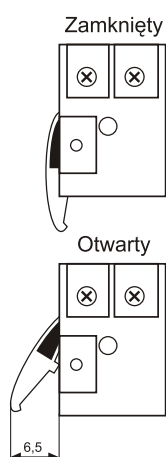

elektrozaczepty

Zaczepty typu radialnego. Specjalna konstrukcja mechanizmu języka elektrozaczepty powoduje otwarcie przy minimalnym wychyleniu. Umożliwia to montaż elektrozaczepty przy mniejszym podcięciu ościeżnicy. Uniwersalne (lewy, prawy), symetryczne, dostępne według tabeli. Regulacja języka elektrozaczepty w zakresie 3 mm.

Elektrozaczep tradycyjny serii 1400

Elektrozaczep radialny serii 1400 RF

RODZAJE I SYMBOLE ELEKTROZACZEPÓW

SERIA 1400 RF	12V AC, 1,08A
1410RF-12AC	Podstawowy
1420RF-12AC	Z wyłącznikiem
1430RF-12AC	Z pamięcią
1440RF-12AC	Z wyłącznikiem i pamięcią