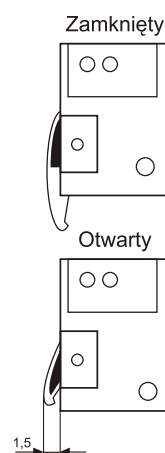

elektrozaczepty

Zaczepty typu radialnego. Specjalna konstrukcja mechanizmu języka elektrozaczepty powoduje otwarcie przy minimalnym wychyleniu. Umożliwia to montaż elektrozaczepty przy mniejszym podcięciu ościeżnicy. Uniwersalne (lewy, prawy), symetryczne, dostępne według tabeli. Regulacja języka elektrozaczepty w zakresie 3 mm.

Elektrozaczep tradycyjny serii 1400

Elektrozaczep radialny serii 1400 RF

RODZAJE I SYMBOLE ELEKTROZACZEPÓW

SERIA 1400 RF	12V AC, 1,08A
1410RF-12AC	Podstawowy
1420RF-12AC	Z wyłącznikiem
1430RF-12AC	Z pamięcią
1440RF-12AC	Z wyłącznikiem i pamięcią