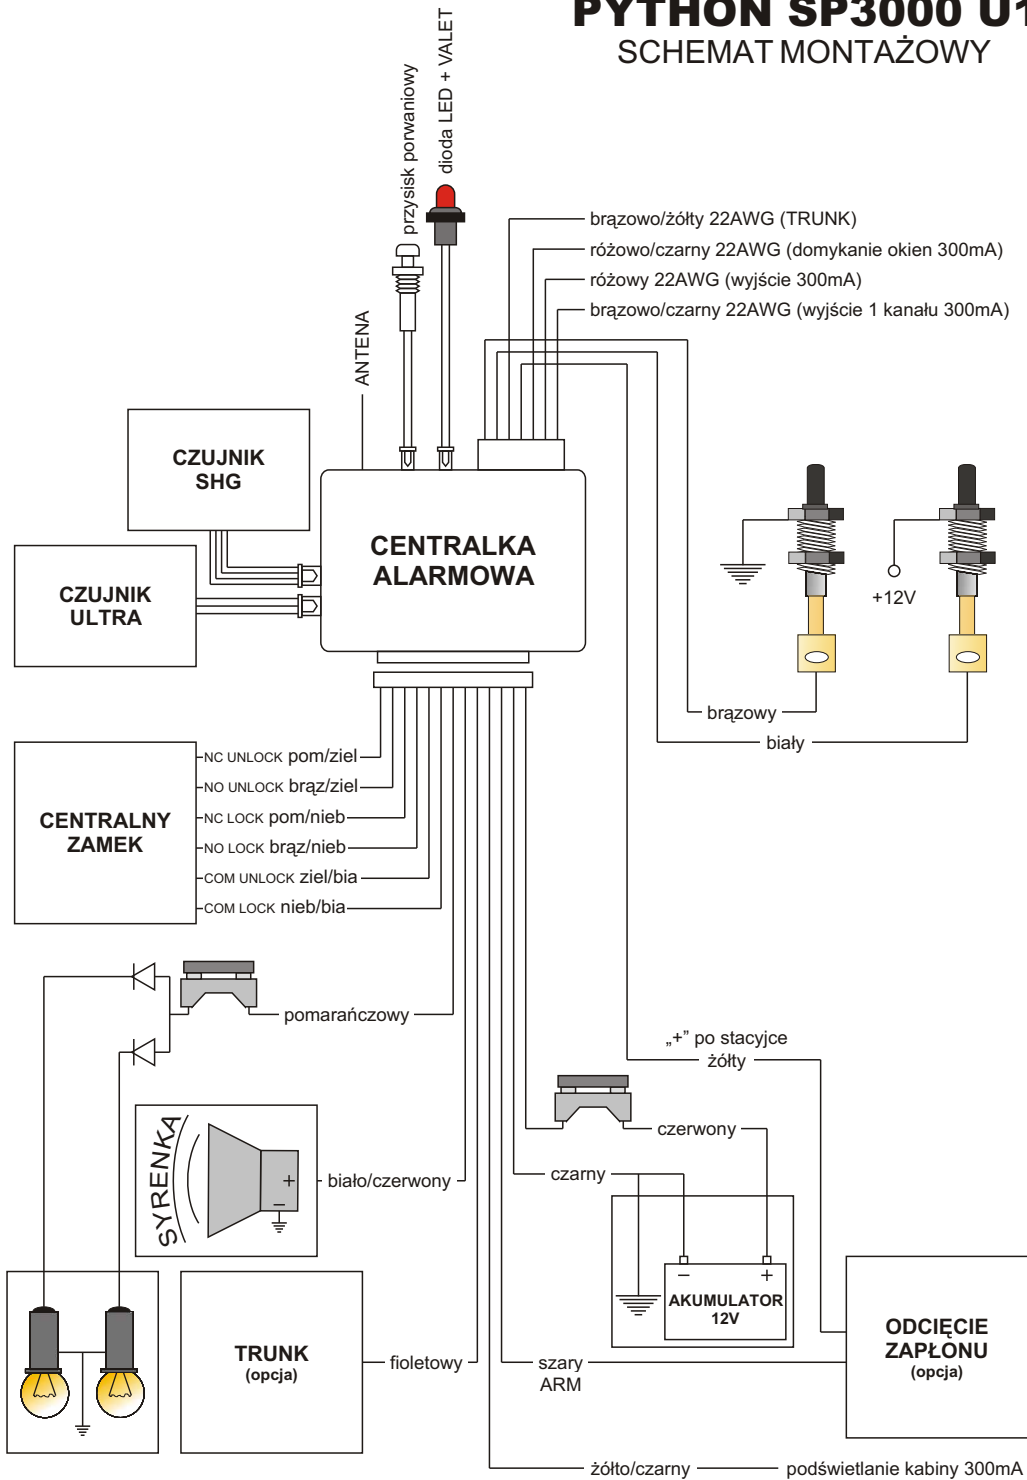

PYTHON SP3000 U1

SCHEMAT MONTAŻOWY

PYTHON SP3000 U1

SCHEMAT MONTAŻOWY